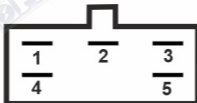

Pietcard

Industria Argentina

Rev. 1

1563

REG. CTE CONTÍNUA 12V. - Monofásico12A.

Ver aplicaciones en
www.pietcard.com.ar

CONEXIÓN

- 1- Rosa: Corriente Alterna
- 2- Negro: Positivo Contacto
- 3- Verde: Masa
- 4- Rojo: Positivo 12V.
- 5- Amarillo: Corriente Alterna