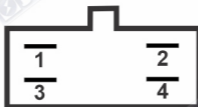

Pietcard

Industria Argentina

Rev. 2

1552

REG. CTE. CONTÍNUA
12V. - (Monofásico 12A.)

Ver aplicaciones en
www.pietcard.com.ar

CONEXIÓN

- 1- Rojo: Positivo Batería
- 2- Negro: Masa
- 3- Blanco: Corriente Alterna / Fase
- 4- Blanco: Corriente Alterna / Fase