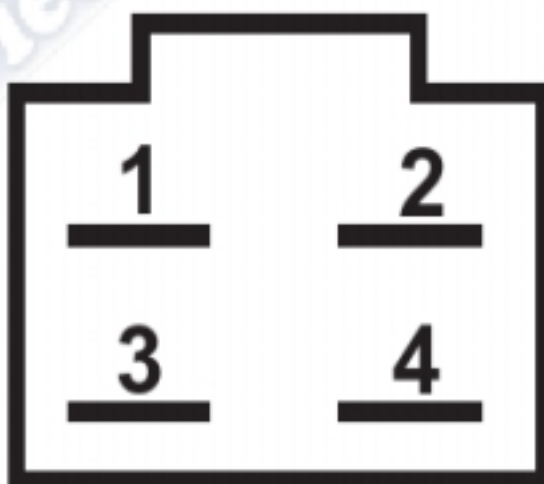

Industria Argentina

Rev. 2

**1028**

**RELAY DE  
ARRANQUE 12V.**

**DAELIM 70 c.c.**

**CONEXION**

- 1 - Sin conexión
- 2 - Bobina relay
- 3 - Motor arranque
- 4 - Bobina relay

**CONSULTAS TÉCNICAS:**