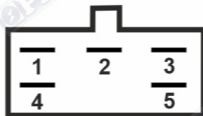

Pietcard

Industria Argentina

Rev. 1

1513

**REG. CTE. CONTÍNUA
12V. - (Monofásico 16A.)**

Ver aplicaciones en
www.pietcard.com.ar

CONEXIÓN

- 1- Rojo con Blanco: Positivo Batería
- 2- Sin conexión
- 3- Negro con Blanco: Masa
- 4- Amarillo con Rojo: Corriente Alterna
- 5- Amarillo: Corriente Alterna