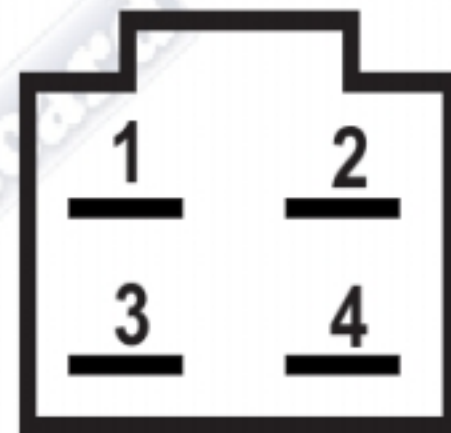

Industria Argentina

Rev. 4

1424

**REG. CTE. CONTÍNUA
+ CTE. ALTERNA 12V.**

YAMAHA

Crypton New 110 (Desde 2012)

**Reforzado para estator de 12 polos
(Bobina de Luces 5A.)**

CONEXIÓN

1- Negro: Masa

2- Blanco: Bobina de Alimentación
para batería (hasta 3A.)

3- Amarillo o Amarillo con Rojo:
Bobina de Alimentación para luces (hasta 5A.)

4- Rojo: Positivo Batería

CONSULTAS TÉCNICAS:

03404-470192 - www.pietcard.com.ar